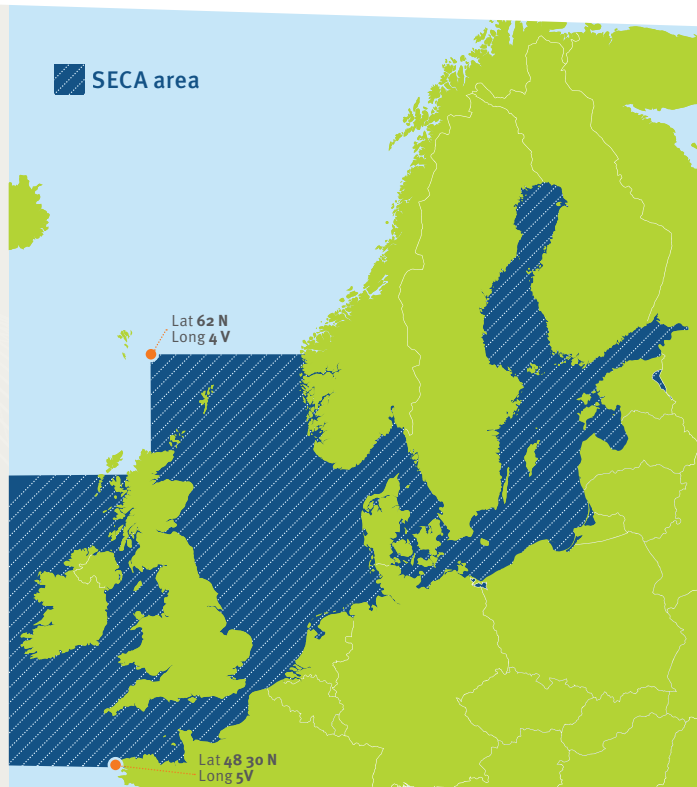

Subsequently, shipping lines are enforcing an extra fee, which we regret having to charge our customers for shipments after 1 Jan 2015. All fees are calculated after payable weight. From January 1st 2020 the Irish Sea is being included to the Sulphur Emission Area (SECA) in order to reduce Sulphur emission even more.

UK/IRELAND

UK (to/from)			
Destination	Per 100 kg EUR	Minimum fee EUR	Maximum fee EUR
Norway	0,39	3,90	70,19
Sweden	0,39	3,90	70,19
Finland	0,81	8,13	146,30
Denmark	0,30	2,99	53,80
Ireland	0,14	1,41	25,40
Continent	0,13	1,31	23,55

IRELAND (to/from)			
Destination	Per 100 kg EUR	Minimum fee EUR	Maximum fee EUR
Norway	0,48	4,76	85,59
Sweden	0,48	4,76	85,59
Finland	0,90	8,98	161,70
Denmark	0,38	3,84	69,20
UK	0,14	1,41	25,40
Continent	0,23	2,35	42,25

NORDIC COUNTRIES

DENMARK - Sjælland (to/from)			
Destination	Per 100 kg EUR	Minimum fee EUR	Maximum fee EUR
Norway	No charge		
Sweden	No charge		
Finland	0,22	2,19	39,42
Continent	0,04	0,43	7,67
UK	0,30	2,99	53,80
Ireland	0,38	3,84	69,20
Baltics. Russia. SNG	0,43	4,33	77,96

DENMARK - Jylland/Funen (to/from)			
Destination	Per 100 kg EUR	Minimum fee EUR	Maximum fee EUR
Norway	0.08	0.83	15.02
Sweden	0.18	1.82	32.78
Finland	0.56	5.56	100.10
Continent	No charge		
UK	0,30	2,99	53,80
Ireland	0,38	3,84	69,20
Baltics. Russia. SNG	0,43	4,33	77,96

SWEDEN (to/from)			
Destination	Per 100 kg EUR	Minimum fee EUR	Maximum fee EUR
Finland	0,32	3,16	56,87
Denmark	0,18	1,82	32,78
Continent	0,40	3,99	71,90
Norway	0,00	0,00	0,00
UK	0,39	3,90	70,19
Ireland	0,48	4,76	85,59
Baltics. Russia. SNG	0,37	3,71	66,85

NORWAY (to/from)			
Destination	Per 100 kg EUR	Minimum fee EUR	Maximum fee EUR
Finland	0,27	2,66	47,87
Sweden	0,00	0,00	0,00
Denmark	0,08	0,83	15,02
UK	0,39	3,90	70,19
Ireland	0,48	4,76	85,59
Baltics. Russia. SNG	0,37	3,71	66,85
Continent	0,08	0,83	15,02

FINLAND (to/from)			
Destination	Per 100 kg EUR	Minimum fee EUR	Maximum fee EUR
Norway	0,27	2,66	47,87
Sweden	0,32	3,16	56,87
Denmark (Jutland/funen)	0,56	5,56	100,10
Denmark (Sealand)	0,22	2,19	39,42
Continent	0,52	5,20	93,63
UK	0,81	8,13	146,30
Ireland	0,90	8,98	161,70